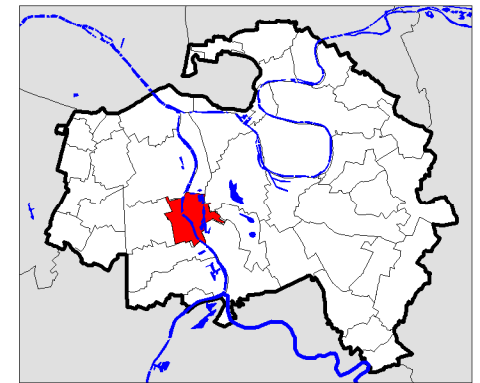

CHOISY-LE-ROI

Zonage réglementaire

	Limite communale
	Hydrographie
	Crue 1910
	Zone rouge (de grand écoulement)
	Zone verte (Espace naturel de loisirs)
	Zone orange foncé (Autre espace urbanisé en aléas fort et très fort)
	Zone orange clair (Autre espace urbanisé en autres aléas)
	Zone d'opération d'intérêt national située en zone orange
	Zone violet foncé (Zone urbaine dense en aléas fort et très fort)
	Zone violet clair (Zone urbaine dense en autres aléas)
	Zone bleue (Centre Urbain)

Echelle : 1 / 10000