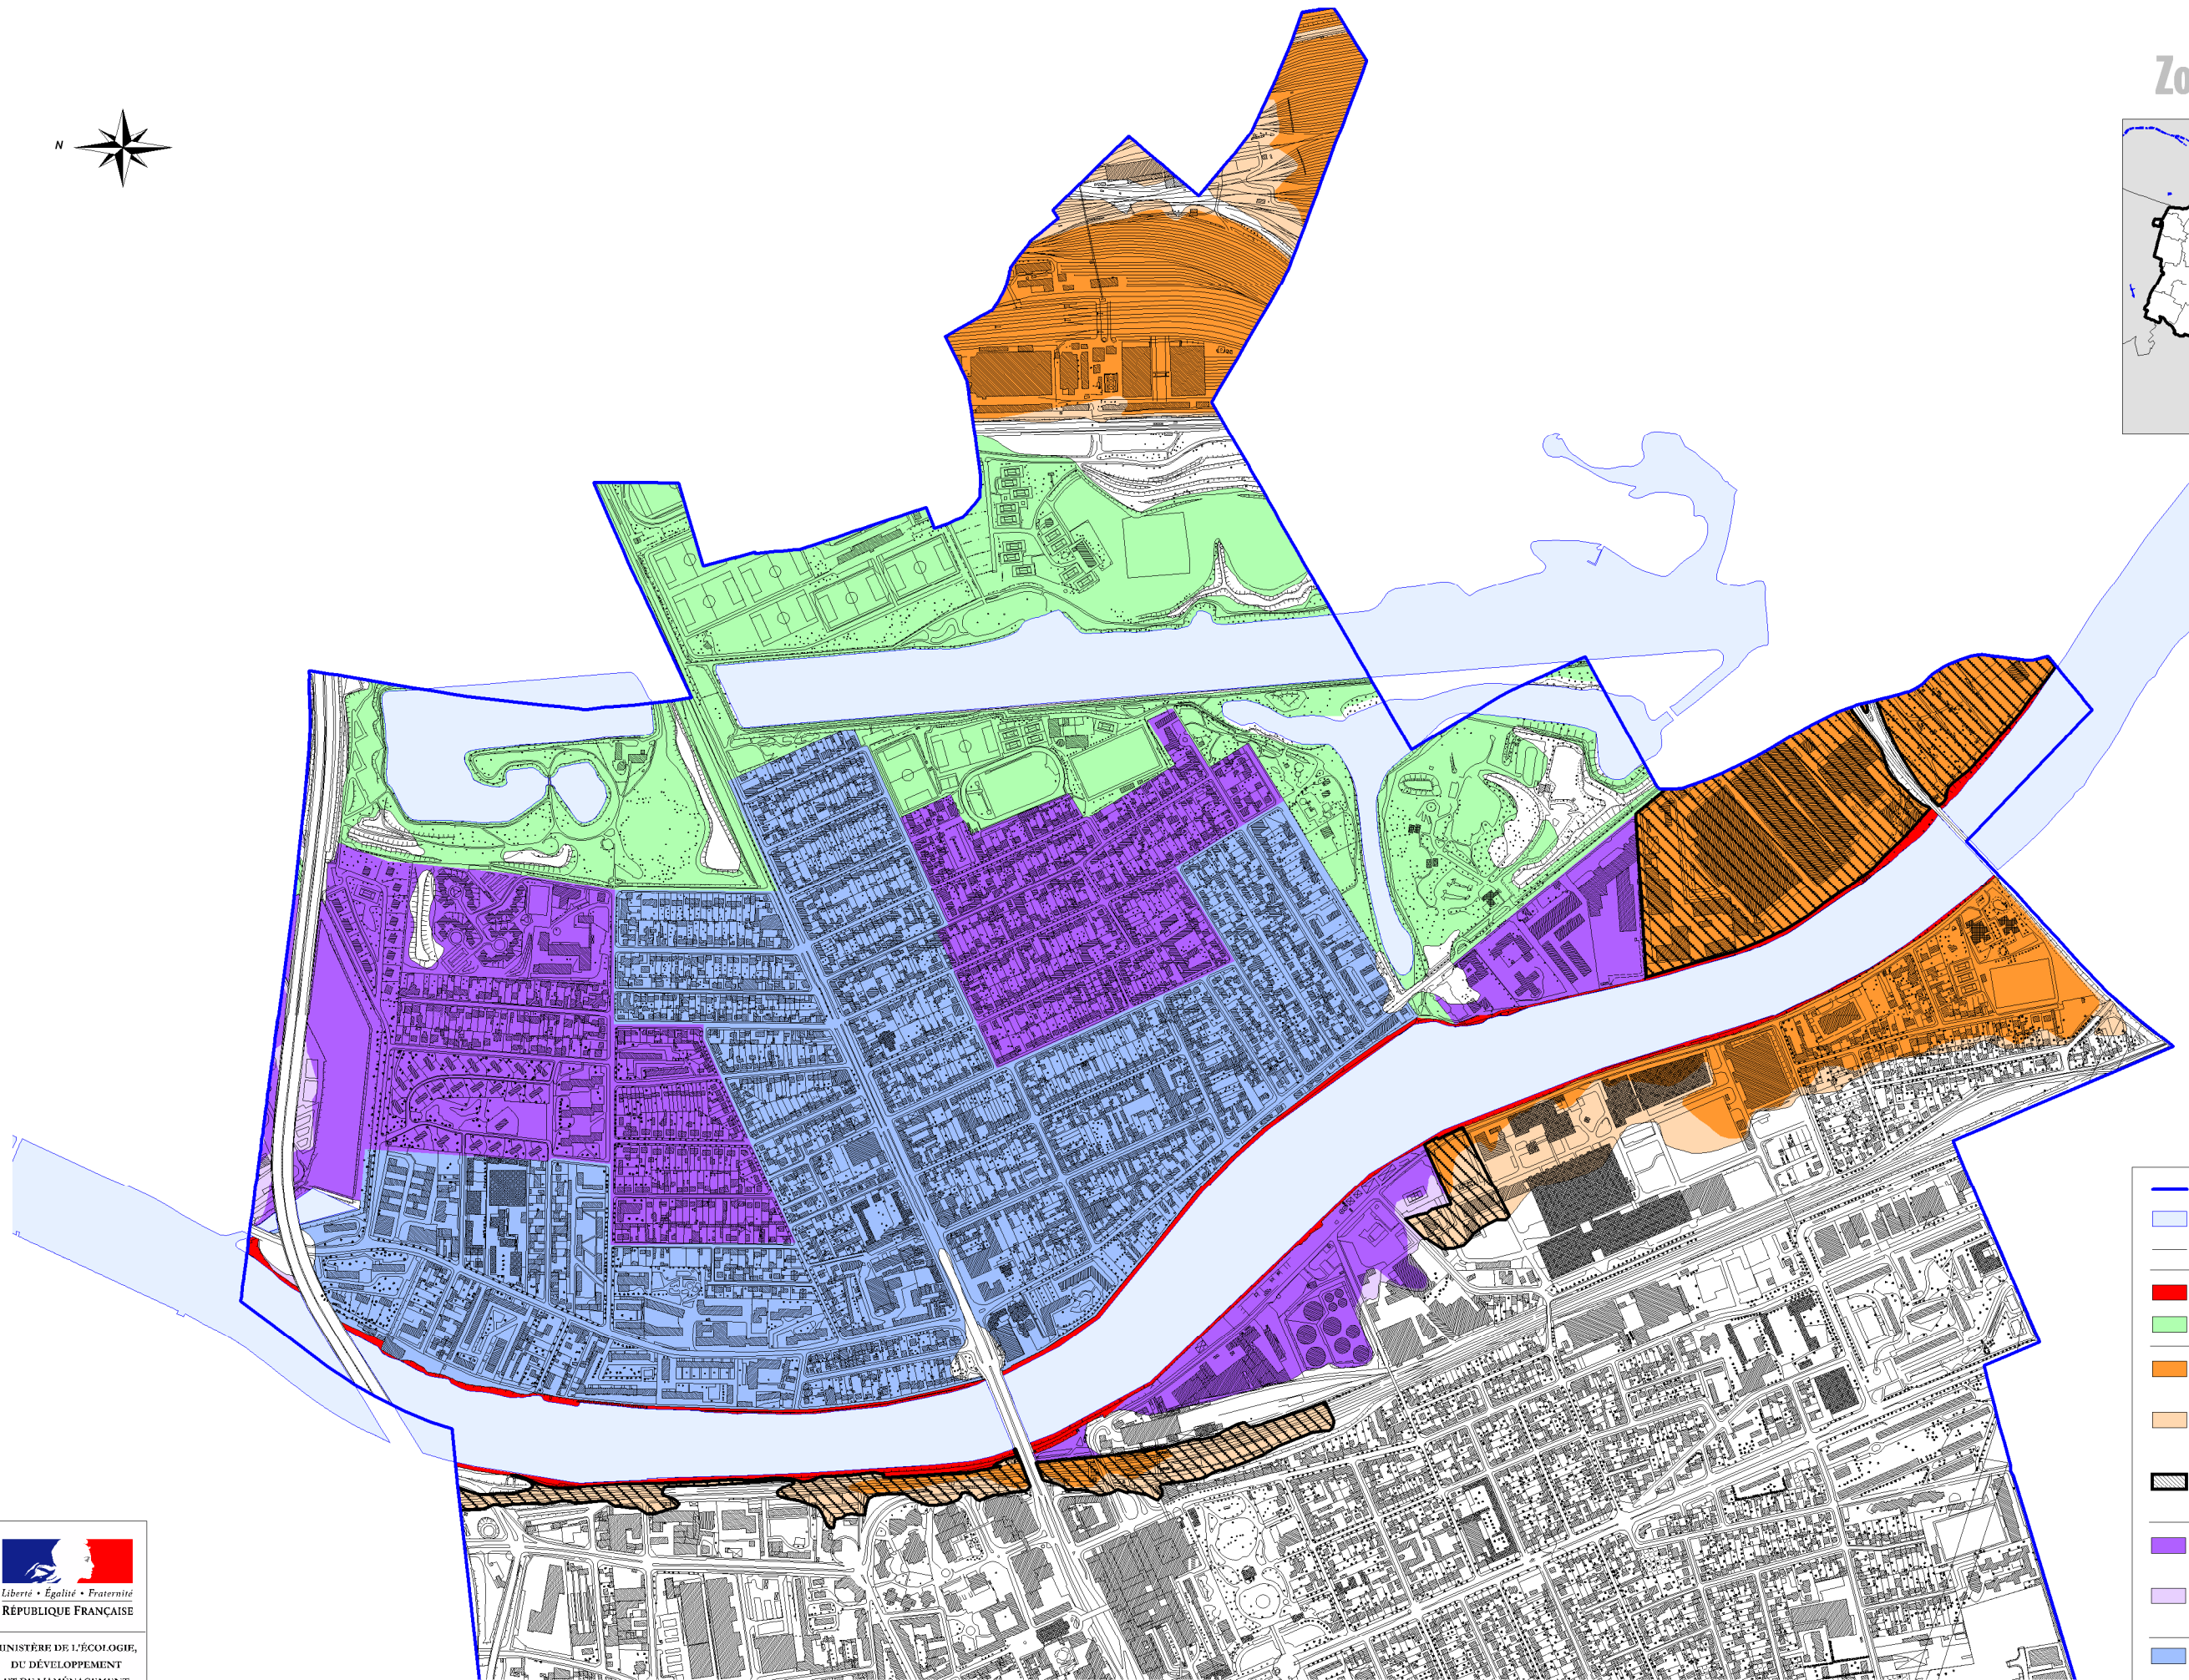

CHOISY-LE-ROI

Zonage réglementaire

	Limite communale
	Hydrographie
	Crue 1910
	Zone rouge (de grand écoulement)
	Zone verte (Espace naturel de loisirs)
	Zone orange foncé (Autre espace urbanisé en aléas fort et très fort)
	Zone orange clair (Autre espace urbanisé en autres aléas)
	Zone d'opération d'intérêt national située en zone orange
	Zone violet foncé (Zone urbaine dense en aléas fort et très fort)
	Zone violet clair (Zone urbaine dense en autres aléas)
	Zone bleue (Centre Urbain)

Echelle : 1 / 10000