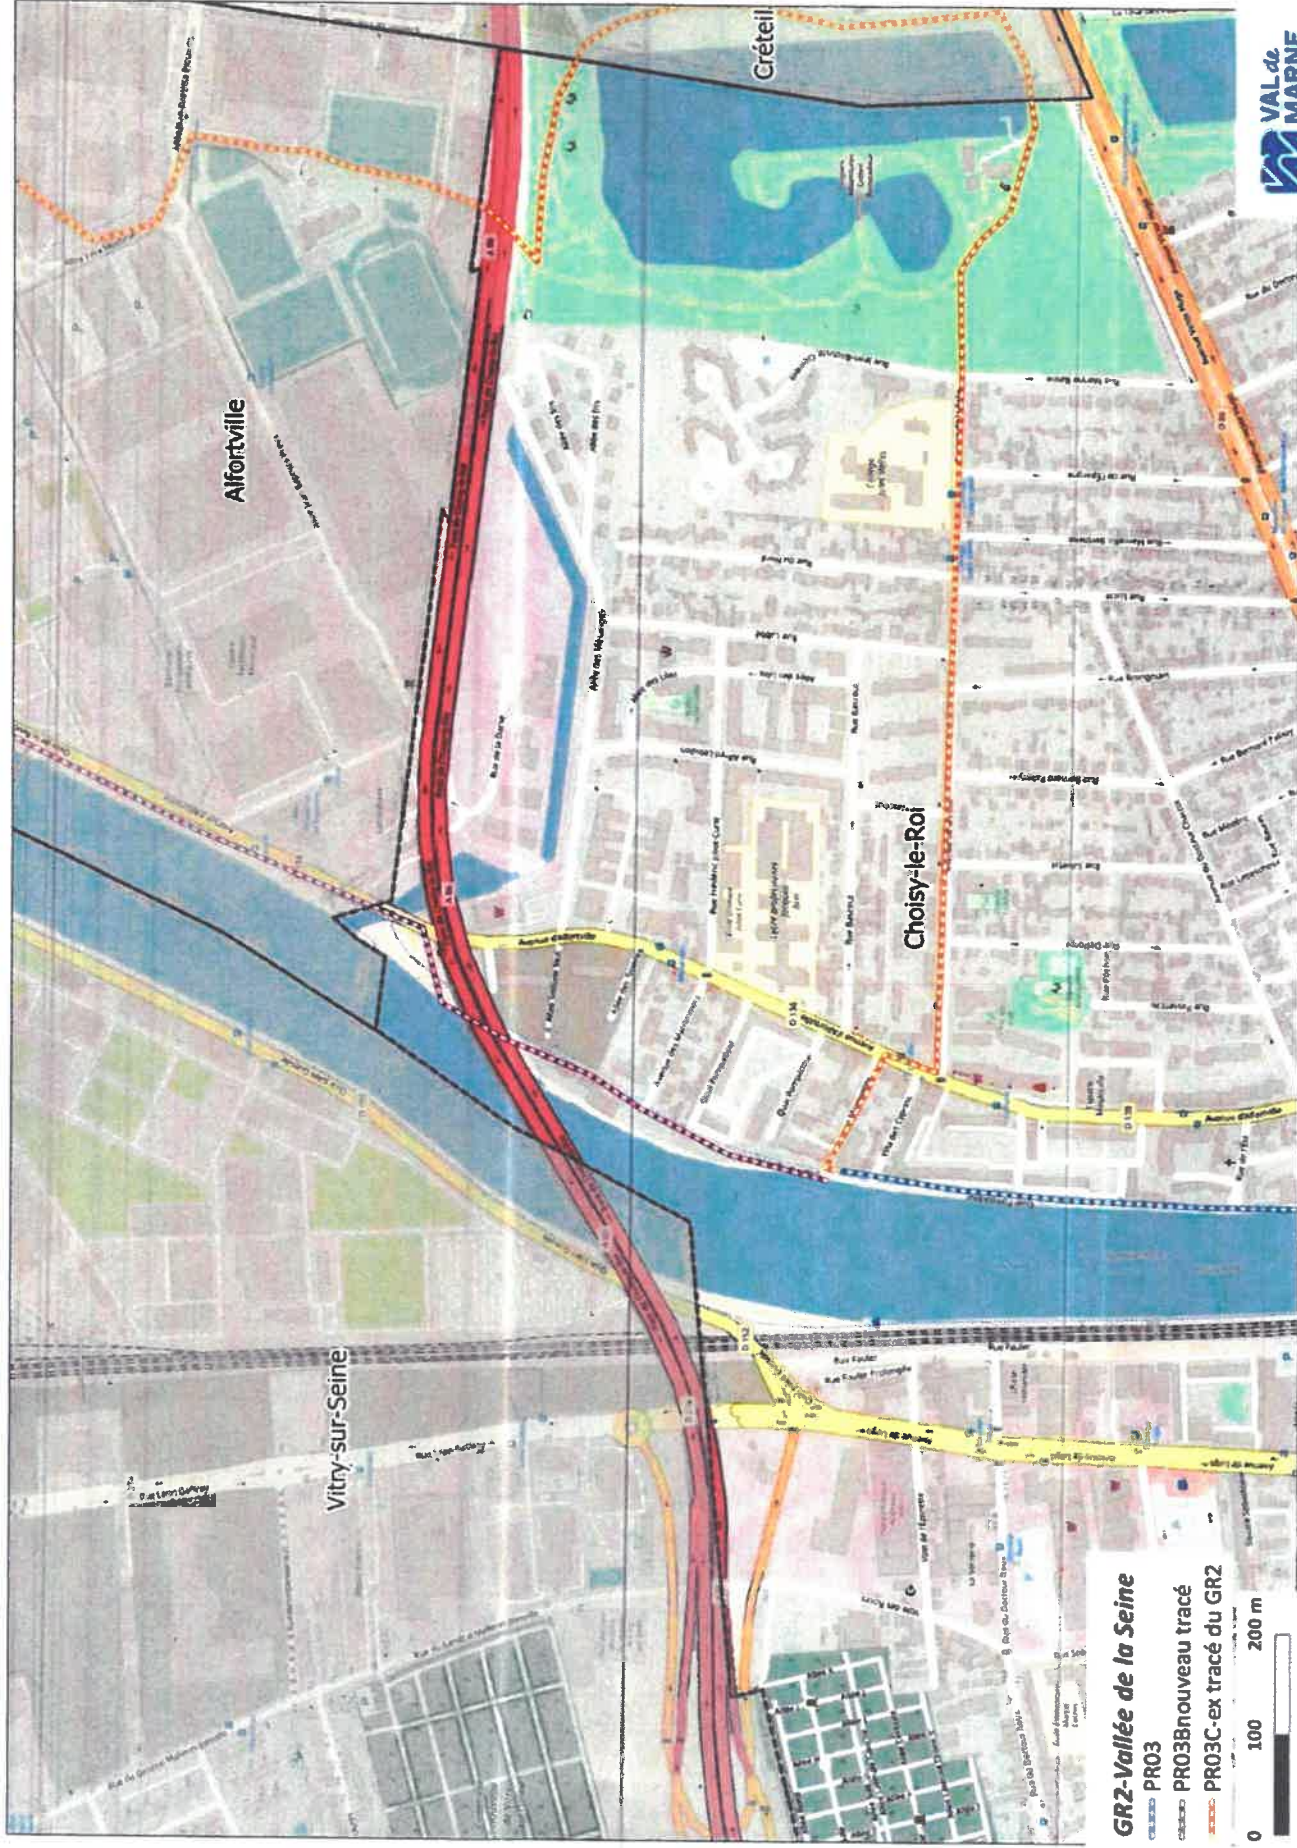

# GR2- VALLÉE DE LA SEINE

# Modification du PR03

P D I P R

Commune de Choisy-le-Roi

Date: 2022 SOURCES: IGN carte 1/250000 - CD94 PDIPR

# FICHE ITINÉRAIRE

GR2