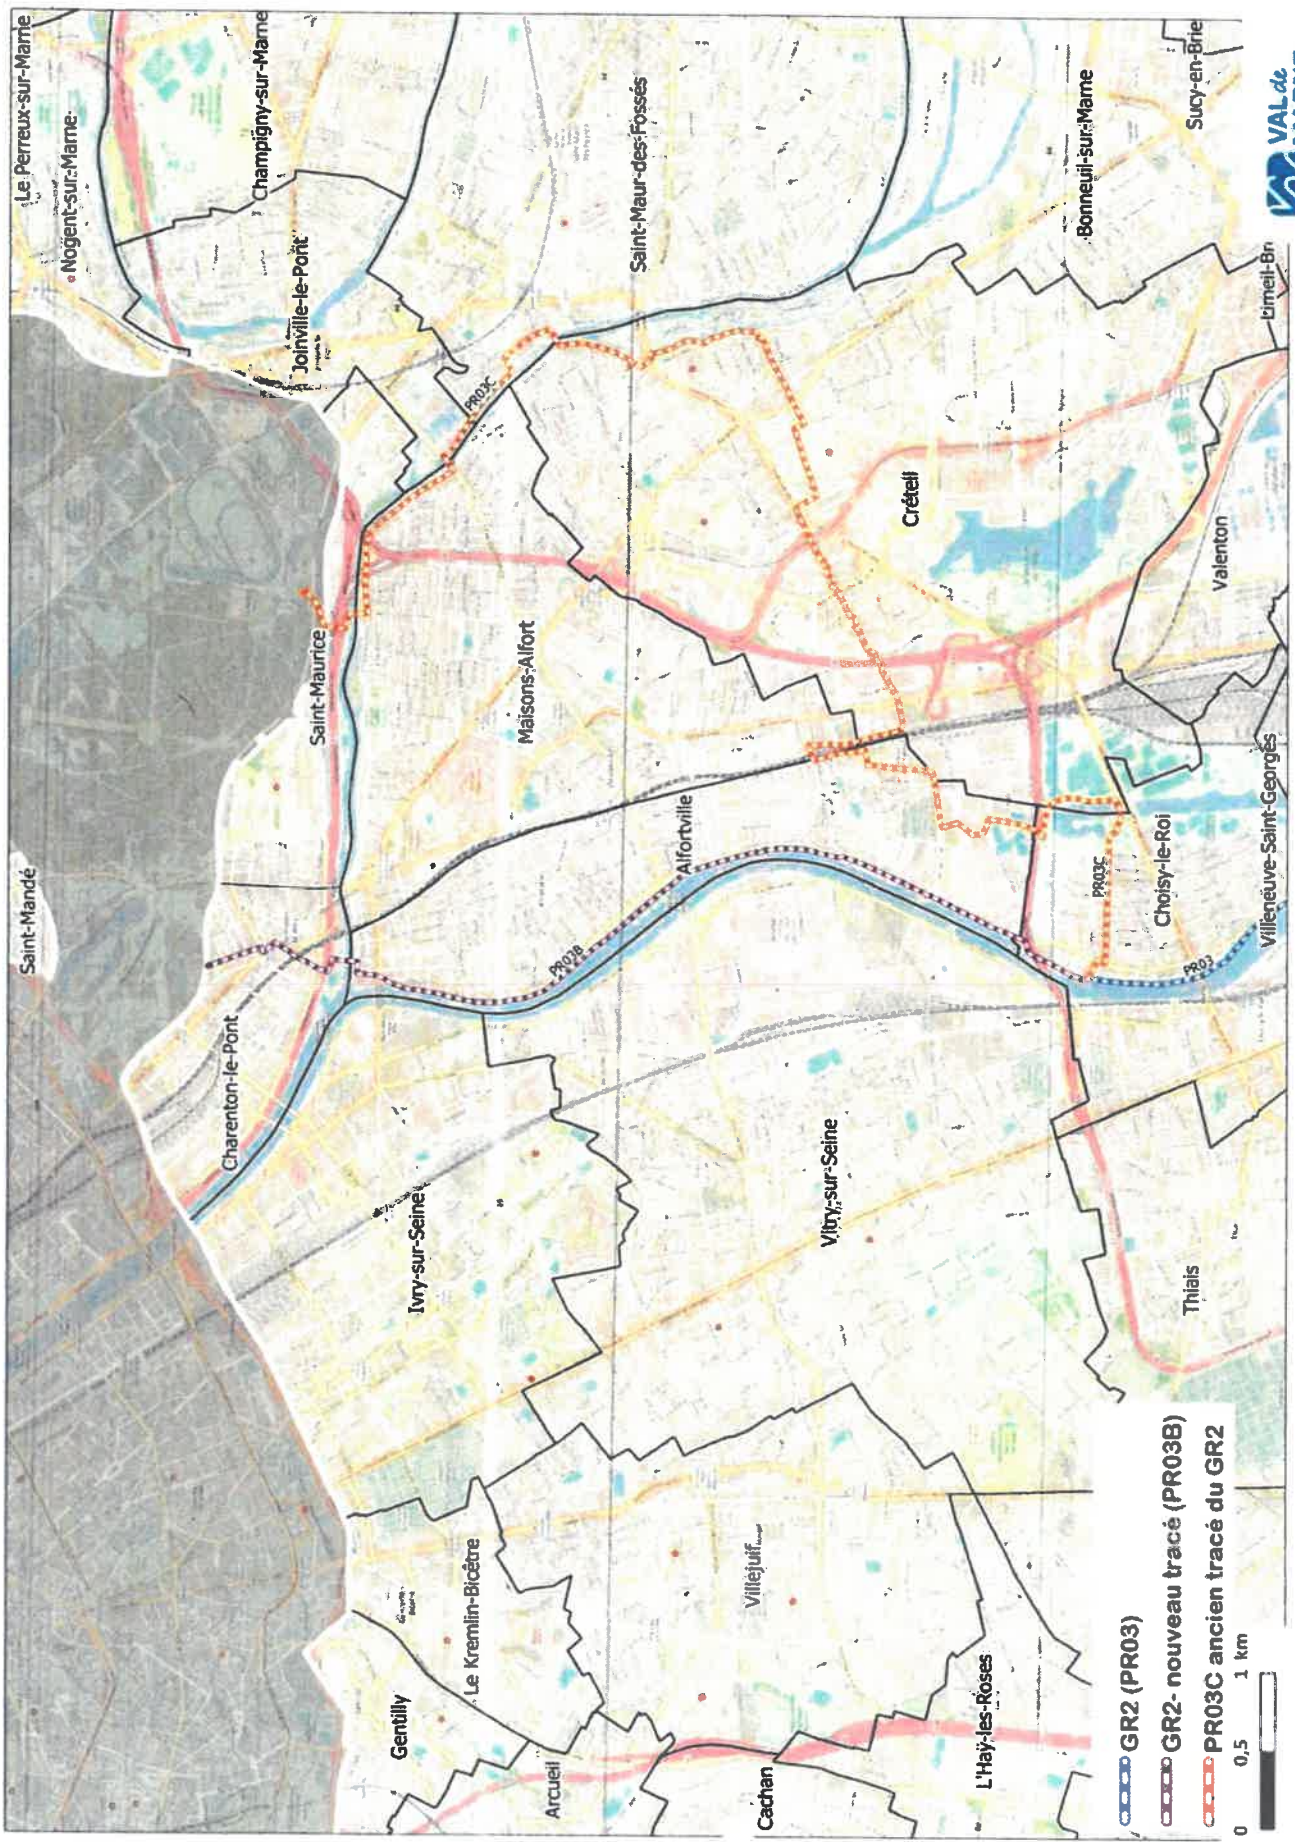

# GR2- VALLÉE DE LA SEINE

# Modification du PR03

P D I P R

Commune de Choisy-le-Roi

Date: 2022 SOURCES: IGN carte 1/250000 - CD94 PDIPR

# FICHE ITINÉRAIRE

GR2