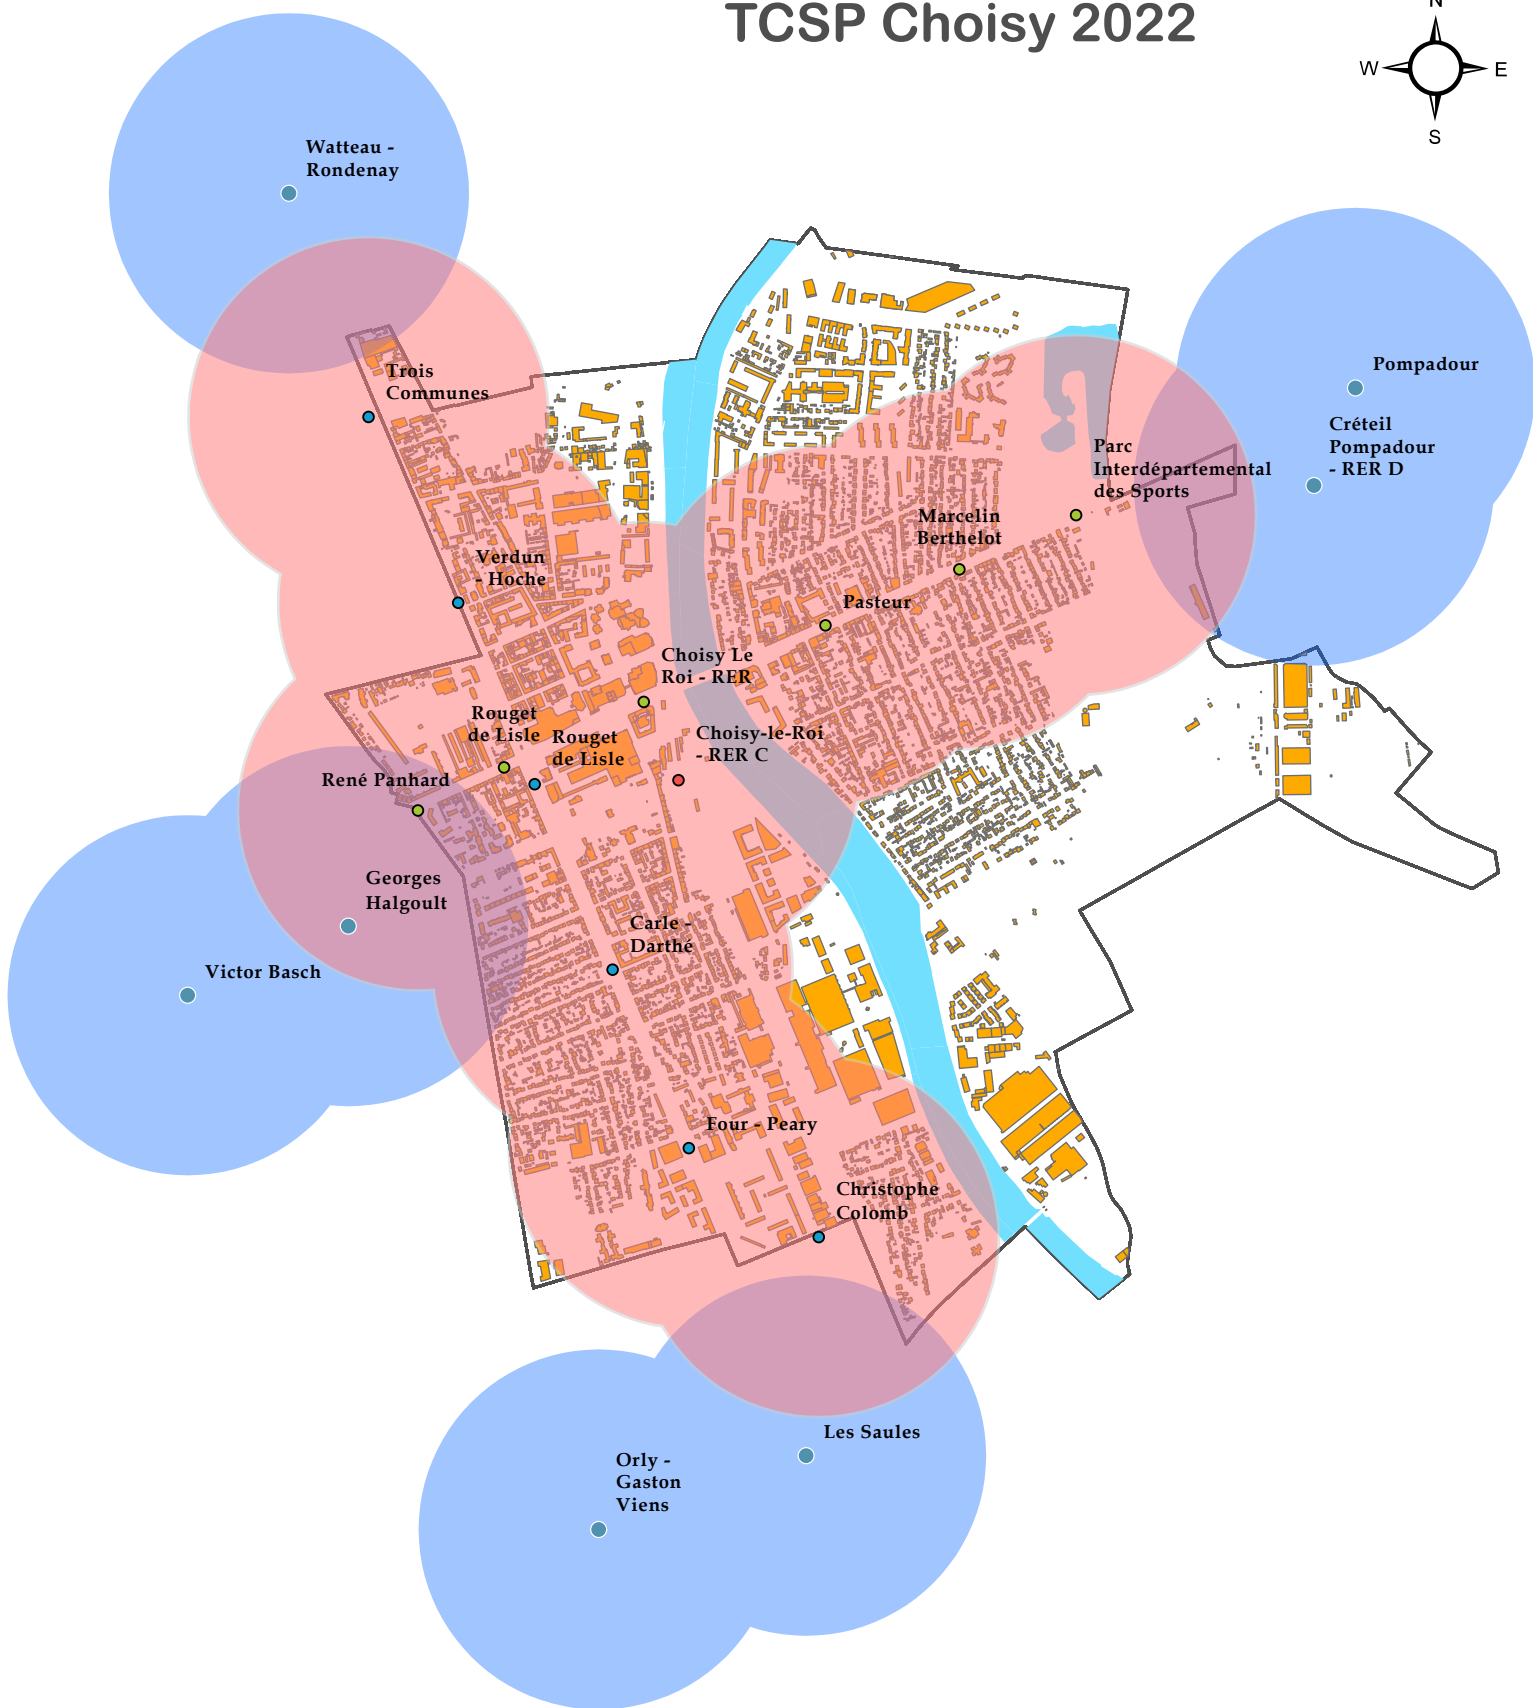

TCSP Choisy 2022

Stations TCSP

- T9
- TVM et bus 393
- RER C

Emprise 500 m

Emprise 500 m hors Choisy

Bâtiments

0 0.17 0.35 0.7 Miles

Sources des données : STIF et RATP
Source du fond de plan : base de donnée SIG Choisy SICIO, le 23/08/2022